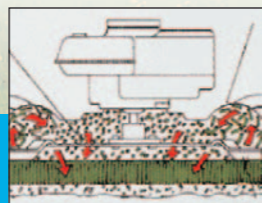

Iseki construit depuis de nombreuses années des tondeuses répondant aux exigences les plus sévères pour un usage professionnel sans pitié chez les jardiniers paysagistes, pour la tonte des pelouses de l'habitat collectif, dans les équipes d'entretien d'espaces verts ainsi que chez les jardiniers amateurs. Dans une gamme de treize modèles déclinés en trois séries, vous trouverez le matériel qui correspond très exactement à vos besoins :

Le modèle professionnel le plus célèbre avec entraînement à cardan

La série 5000 aux trois fonctions : ramassage, éjection latérale ou broyage fin (mulching)

**Les avantages du mulching**

La lame spécialement conçue pour le mulching provoque un puissant effet d'aspiration vers le haut du carter fermé, redresse l'herbe pour la couper et la broyer. Les fines particules d'herbe quasi invisibles sont ensuite projetées vers le sol entre les plantules de gazon, ce qui favorise le maintien de l'humidité. Le gazon se voit ainsi apporter sous une forme biologique une part non négligeable de ses besoins en nourriture. Non seulement le système racinaire se renforce en profondeur, mais la couche de mulch empêche la germination de mauvaises herbes. Si de mauvaises herbes parviennent tout de même à prendre racine, leur arrachage est plus aisé dans un sol meuble.