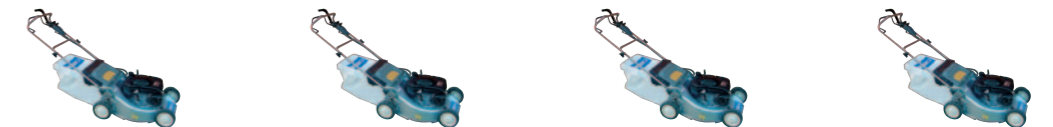

Iseki	SW 4195 BE 4	SW 5210 BE-4	SW 5210 BAE-4	SW 5210 BHAE-3*
Type	B1122	B1085	B1086	B1098
Largeur de coupe	48 cm	53 cm	53 cm	53 cm
Moteur	Kawasaki FJ 151 V	Honda	Honda	Honda
	3,7 kW/5,0 PS	4 kW/5,5 CV	4 kW/5,5 CV	4 kW/5,5 CV
Frein de sécurité	oui	oui	oui	–
Rotostop	oui	oui	oui	oui
Roues motrices	oui, 2 rapports (2,9 et 4,3 km/h), arbre à cardan			oui, hydrostatique (progressivement à 5,4 km/h)
Carter	fonte d'alu	fonte d'alu	fonte d'alu	fonte d'alu
Roues	plastique	plastique	aluminium	aluminium
Réglage en hauteur	8 positions	8 positions	8 positions	7 positions
Hauteur de coupe	2,0–9,0 cm	2,0–9,0 cm	2,0–9,0 cm	1,6–7,6 cm
Ejection	arrière	arrière	arrière	arrière
Dispo de ramassage, env.	70 litres	75 litres	75 litres	75 litres
Poids	49 kg	50 kg	53 kg	58 kg
Prix hors TVA	CHF 2018.52	CHF 2111.11	CHF 2268.52	CHF 1990.74
Prix TVA incluse	CHF 2180.–	CHF 2280.–	CHF 2450.–	CHF 2150.–
Accessoires	kit mulcher, Typ B1107			
Prix hors TVA	–	CHF 255.56	CHF 255.56	CHF 255.56
Prix TVA incluse	–	CHF 276.–	CHF 276.–	CHF 276.–

Ce dont rêvent les professionnels du gazon !

Ces modèles professionnels à deux vitesses de traction sont entraînés par de robustes moteurs à essence Kawasaki par l'intermédiaire d'un arbre à cardan. Ceci assure un silence de fonctionnement exceptionnel, même à la charge maximale. Le corps de tondeuse en fonte d'aluminium, qui est même renforcé par des inserts en acier, permet d'assurer des longévités exceptionnelles. De quoi réjouir tout particulièrement les professionnels.

Iseki	SW 621 E	SW 621 BE
Type	B 6278	B 6289
Largeur de coupe	53 cm	53 cm
Moteur	Kawasaki, OHV 4,5 kW/6,0 CV	Kawasaki, OHV 4,5 kW/6,0 CV
Démarreur électrique	–	–
Frein de sécurité	oui	oui
Rotostop	–	oui
Roues motrices	oui, 2 rapports	oui, 2 rapports
Carter	fonte d'alu, inserts acier	fonte d'alu, inserts acier
Réglage en hauteur	6 positions	6 positions
Hauteur de coupe	2,5–8,9 cm	2,5–8,9 cm
Ejection	arrière	arrière
Dispo de ramassage, env.	73 litres	73 litres
Poids	55 kg	58 kg
Prix hors TVA	CHF 2666.67	CHF 2759.26
Prix TVA incluse	CHF 2880.–	CHF 2980.–
Accessoires	Couteau spécial I-335-3252	
Prix hors TVA	CHF 97.65	CHF 97.65
Prix TVA incluse	CHF 105.46	CHF 105.46